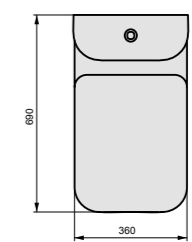

Brio

Carattere ed Estetica
Personality and Beauty

Ingombri Measure