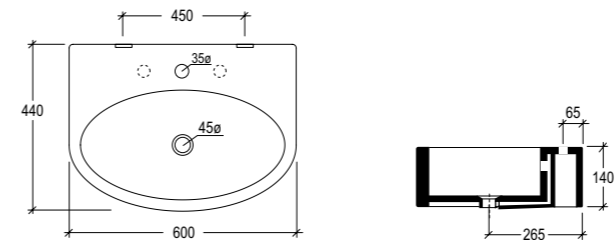

cod. EALAVRE60
Lavabo Easy rettangolare cm60
Easy washbasin rectangular cm60

cod. EALAVRE60

cod. BOLAVFS60
Lavabo Boing 60 appoggio, o su colonna
Boing 60 washbasin countertop or on pedestal

cod. BOLAVFS60

cod. EALAVOV55
Lavabo Easy Ovale cm55
Easy washbasin Oval cm55

cod. EALAVOV55

cod. BOLAVFS80
Lavabo Boing 80 appoggio, o su colonna
Boing 80 washbasin countertop or on pedestal

cod. BOLAVFS80

cod. EALAVQU45
Lavabo Easy Quadro cm45
Easy washbasin Square cm45

cod. EALAVQU45

cod. BOLAVBW45
Lavabo Boing monoforo 45 appoggio, sospeso o su colonna (senza foro, tre fori su richiesta)
Boing 45 one hole washbasin, countertop or wall-hung or on pedestal (without hole, three holes on request)

cod. BOLAVBW45

cod. EALAVRO45
Lavabo Easy Tondo Ø45
Easy washbasin Round Ø45

cod. EALAVRO45

cod. BOLAVBW60
Lavabo Boing monoforo 60 appoggio, sospeso o su colonna (senza foro, tre fori su richiesta)
Boing 60 one hole washbasin, countertop or wall-hung or on pedestal (without hole, three holes on request)

cod. BOLAVBW60

cod. BOLAVFS45
Lavabo Boing 45 appoggio, o su colonna
Boing 45 washbasin countertop or on pedestal

cod. BOLAVFS45

cod. BOLAVBW80
Lavabo Boing monoforo 80 appoggio, sospeso o su colonna (senza foro, tre fori su richiesta)
Boing 80 one hole washbasin, countertop or wall-hung or on pedestal (without hole, three holes on request)

cod. BOLAVBW80