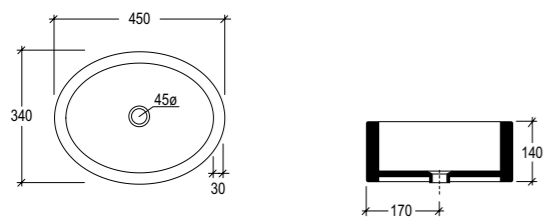

cod. BOLAVFS45
Lavabo Boing 45 appoggio, o su colonna
Boing 45 washbasin countertop or on pedestal

cod. BOLAVFS45

cod. BOLAVBW80
Lavabo Boing monoforo 80 appoggio, sospeso o su colonna (senza foro, tre fori su richiesta)
Boing 80 one hole washbasin, countertop or wall-hung or on pedestal (without hole, three holes on request)

cod. BOLAVBW80