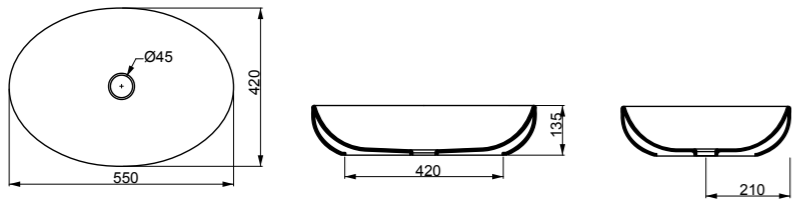

cod. EALAVQU45
Lavabo Easy Quadro cm55
Easy washbasin Square cm55