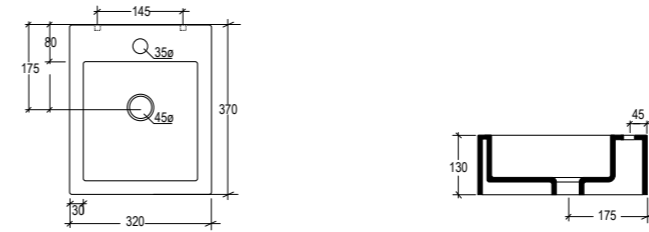

cod. LILAV105
Lavabo Lilac monoforo cm 105 appoggio o sospeso (senza foro o tre fori su richiesta)
Countertop or wall-hung washbasin Lilac one hole cm 105 (without hole or three holes on request)