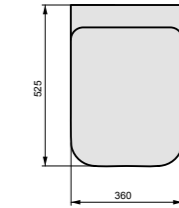

Lavabo Easy rettangolare 60
Easy washbasin rectangular 60
Cod. EALAVRE60

Easy 60x42
Cod. EALAVRE60

Easy 55
Cod. EALAVOV55

Easy 45
Cod. EALAVQU45

Easy Ø45
Cod. EALAVRO45

Brio

Carattere ed Estetica
Personality and Beauty

Bidet Brio a terra
Bidet Brio back to wall
Cod. BRBI01

Cassetta monoblocco Brio
Cistern monoblock Brio
Cod. BRCIMBL

Wc monoblocco Brio
Wc monoblock Brio
Cod. BRMBL

Ingombri Measure

COD BRBI01

COD BRWC01

Wc Brio a terra Wc Brio back to wall
Bidet Brio a terra Bidet Brio back to wall