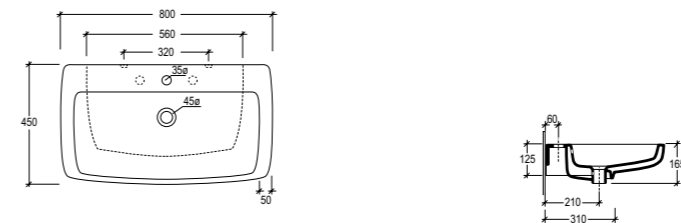

cod. LILAV60
Lavabo Lilac monoforo cm 60 appoggio o sospeso (senza foro o tre fori su richiesta)
Countertop or wall-hung washbasin Lilac one hole cm 60 (without hole or three holes on request)

cod. LILAV80