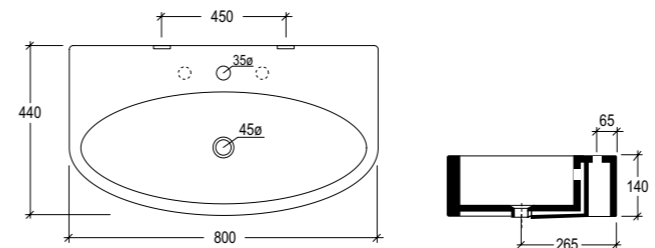

cod. EALAVRE60
Lavabo Easy rettangolare cm60
Easy washbasin rectangular cm60

cod. EALAVRE60

cod. BOLAVFS60
Lavabo Boing 60 appoggio, o su colonna
Boing 60 washbasin countertop or on pedestal

cod. BOLAVFS60

cod. EALAVOV55
Lavabo Easy Ovale cm55
Easy washbasin Oval cm55

cod. EALAVOV55

cod. BOLAVFS80
Lavabo Boing 80 appoggio, o su colonna
Boing 80 washbasin countertop or on pedestal

cod. BOLAVFS80

cod. EALAVQU45
Lavabo Easy Quadro cm45
Easy washbasin Square cm45

cod. EALAVQU45

cod. BOLAVBW45
Lavabo Boing monoforo 45 appoggio, sospeso o su colonna (senza foro, tre fori su richiesta)
Boing 45 one hole washbasin, countertop or wall-hung or on pedestal (without hole, three holes on request)

cod. BOLAVBW45

cod. EALAVRO45
Lavabo Easy Tondo Ø45
Easy washbasin Round Ø45

cod. EALAVRO45

cod. BOLAVBW60
Lavabo Boing monoforo 60 appoggio, sospeso o su colonna (senza foro, tre fori su richiesta)
Boing 60 one hole washbasin, countertop or wall-hung or on pedestal (without hole, three holes on request)

cod. BOLAVBW60

cod. BOLAVFS45
Lavabo Boing 45 appoggio, o su colonna
Boing 45 washbasin countertop or on pedestal

cod. BOLAVFS45

cod. BOLAVBW80
Lavabo Boing monoforo 80 appoggio, sospeso o su colonna (senza foro, tre fori su richiesta)
Boing 80 one hole washbasin, countertop or wall-hung or on pedestal (without hole, three holes on request)

cod. BOLAVBW80