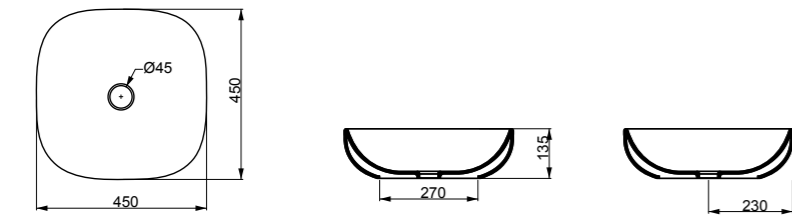

cod. EALAVRE60
Lavabo Easy rettangolare cm60
Easy washbasin rectangular cm60

cod. EALAVRE60

cod. EALAVOV55
Lavabo Easy Ovale cm55
Easy washbasin Oval cm55

cod. EALAVOV55

cod. EALAVQU45
Lavabo Easy Quadro cm55
Easy washbasin Square cm55

cod. EALAVQU45

cod. EALAVRO45
Lavabo Easy Tondo Ø45
Easy washbasin Round Ø45

cod. EALAVRO45

cod. QULAV60
Lavabo Quad monoforo cm. 60 appoggio o sospeso (senza foro o tre fori su richiesta)
Countertop or wall-hung washbasin Quad one hole cm 60 (without hole or three holes on request)