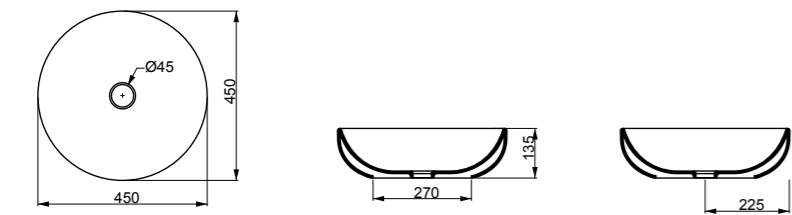

cod. BOLAVBW45

cod. EALAVRO45
Lavabo Easy Tondo Ø45
Easy washbasin Round Ø45

cod. EALAVRO45

cod. BOLAVBW60
Lavabo Boing monoforo 60 appoggio, sospeso o su colonna (senza foro, tre fori su richiesta)
Boing 60 one hole washbasin, countertop or wall-hung or on pedestal (without hole, three holes on request)