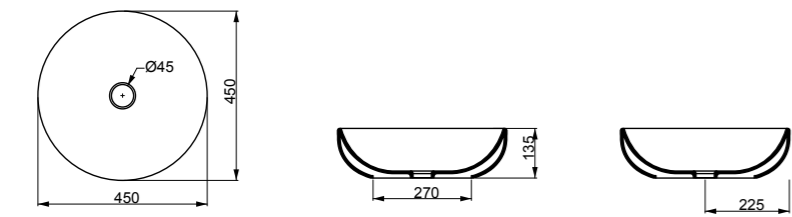

cod. EALAVRE60
Lavabo Easy rettangolare cm60
Easy washbasin rectangular cm60

cod. EALAVRE60

cod. EALAVOV55
Lavabo Easy Ovale cm55
Easy washbasin Oval cm55

cod. EALAVOV55

cod. EALAVQU45
Lavabo Easy Quadro cm55
Easy washbasin Square cm55

cod. EALAVQU45

cod. EALAVRO45
Lavabo Easy Tondo Ø45
Easy washbasin Round Ø45

cod. EALAVRO45

cod. QULAV60
Lavabo Quad monoforo cm. 60 appoggio o sospeso (senza foro o tre fori su richiesta)
Countertop or wall-hung washbasin Quad one hole cm 60 (without hole or three holes on request)