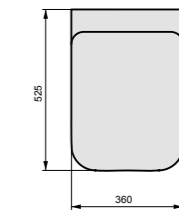

Brio

Carattere ed Estetica
Personality and Beauty

Ingombri Measure

Wc monoblocco Brio con cassetta Wc monoblock Brio with cistern
Bidet Brio a terra Bidet Brio back to wall