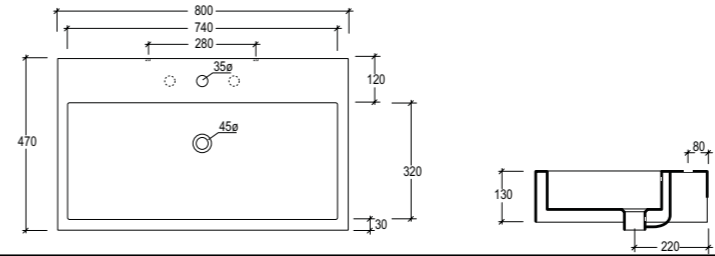

cod. EALAVQU45

cod. EALAVRO45
Lavabo Easy Tondo Ø45
Easy washbasin Round Ø45

cod. EALAVRO45

cod. QULAV60
Lavabo Quad monoforo cm. 60 appoggio o sospeso (senza foro o tre fori su richiesta)
Countertop or wall-hung washbasin Quad one hole cm 60 (without hole or three holes on request)

cod. QULAV60

cod. QULAV80

cod. QULAV80
Lavabo Quad monoforo cm. 80 appoggio o sospeso (senza foro o tre fori su richiesta)
Countertop or wall-hung washbasin Quad one hole cm 80 (without hole or three holes on request)