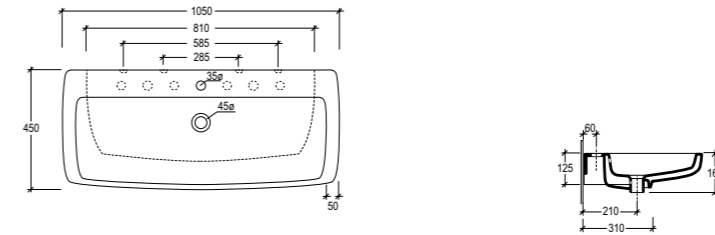

cod. EALAVQU45

cod. EALAVRO45
Lavabo Easy Tondo Ø45
Easy washbasin Round Ø45

cod. EALAVRO45

cod. QULAV60
Lavabo Quad monoforo cm. 60 appoggio o sospeso (senza foro o tre fori su richiesta)
Countertop or wall-hung washbasin Quad one hole cm 60 (without hole or three holes on request)

cod. QULAV60

cod. QULAV80

cod. QULAV80
Lavabo Quad monoforo cm. 80 appoggio o sospeso (senza foro o tre fori su richiesta)
Countertop or wall-hung washbasin Quad one hole cm 80 (without hole or three holes on request)

cod. SQULAV
Lavabo Square cm. 32x37 appoggio o sospeso monoforo (senza foro su richiesta)
Countertop or wall-hung washbasin Square cm 32x37 one hole (without hole on request)

cod. SQULAV

cod. LILAV105
Lavabo Lilac monoforo cm 105 appoggio o sospeso (senza foro o tre fori su richiesta)
Countertop or wall-hung washbasin Lilac one hole cm 105 (without hole or three holes on request)