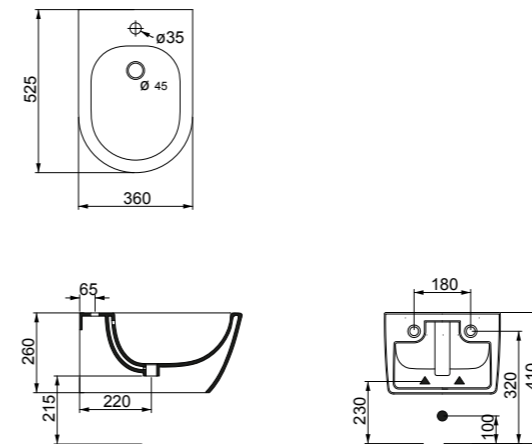

cod. LKWC01
Vaso Like Smart Clean scarico parete convertibile a pavimento mediante curva tecnica.
Wc Like Smart Clean wall drain suitable for floor drain with technical elbow.

cod. LKWC01

cod. LKWCSO
Vaso Like Smart Clean sospeso
Wc Like Smart Clean wall-hung

cod. LKWCSO

cod. LKBI01
Bidet Like monoforo (senza foro e tre fori su richiesta)
Bidet Like one hole (without hole and three holes on request)

cod. LKBI01

cod. LKBISO
Bidet Like sospeso monoforo (senza foro su richiesta)
Bidet Like wall-hung one hole (without hole on request)

cod. LKBISO

cod. LKMBL
Wc monoblocco Like Smart Clean
Wc monoblock Like Smart Clean

cod. LKCIMBL
Cassetta monoblocco Like
Cistern monoblock Like

cod. LKCIMBL
cod. LKMBL

cod. LKCOPTICR

cod. LKCOPRSLTICR

I Coprivater per i Wc Like sono disponibili nelle versioni:
The Seatcovers Like are available in the following models:

Avvolgente/Wrapover LKCOPTICR
Slim LKCOPRSLTICR

LE MISURE INDICATE POSSONO VARIARE DEL 0.6% CIRCA, PER USURA STAMPI E PER VARIAZIONI DELLE CARATTERISTICHE TECNICHE DELLE MATERIE PRIME.

THE INDICATED SIZE COULD HAVE A VARIATION OF ABOUT 0.6% DUE TO THE USURE OF MOULDS AND VARIATIONS IN THE RAW MATERIALS.