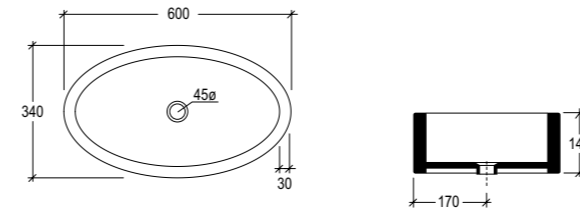

cod. EALAVRE60
Lavabo Easy rettangolare cm60
Easy washbasin rectangular cm60

cod. EALAVRE60

cod. BOLAVFS60
Lavabo Boing 60 appoggio, o su colonna
Boing 60 washbasin countertop or on pedestal

cod. BOLAVFS60