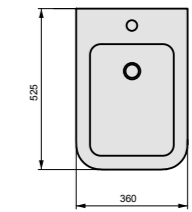

Lavabo Easy rettangolare 60
Easy washbasin rectangular 60
Cod. EALAVRE60

Easy 60x42
Cod. EALAVRE60

Easy 55
Cod. EALAVOV55

Easy 45
Cod. EALAVQU45

Easy Ø45
Cod. EALAVRO45

Brio

Carattere ed Estetica
Personality and Beauty

Bidet Brio a terra
Bidet Brio back to wall
Cod. BRBI01

Cassetta monoblocco Brio
Cistern monoblock Brio
Cod. BRCIMBL

Wc monoblocco Brio
Wc monoblock Brio
Cod. BRMBL

Ingombri Measure

COD BRBI01

COD BRWC01

Wc Brio a terra Wc Brio back to wall
Bidet Brio a terra Bidet Brio back to wall