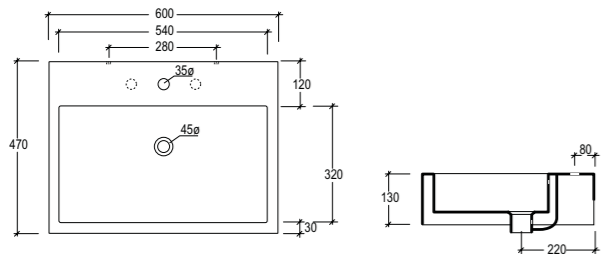

cod. EALAVRE60
Lavabo Easy rettangolare cm60
Easy washbasin rectangular cm60

cod. EALAVRE60

cod. EALAVOV55
Lavabo Easy Ovale cm55
Easy washbasin Oval cm55

cod. EALAVOV55

cod. EALAVQU45
Lavabo Easy Quadro cm55
Easy washbasin Square cm55

cod. EALAVQU45

cod. EALAVRO45
Lavabo Easy Tondo Ø45
Easy washbasin Round Ø45

cod. EALAVRO45

cod. QULAV60
Lavabo Quad monoforo cm. 60 appoggio o sospeso (senza foro o tre fori su richiesta)
Countertop or wall-hung washbasin Quad one hole cm 60 (without hole or three holes on request)