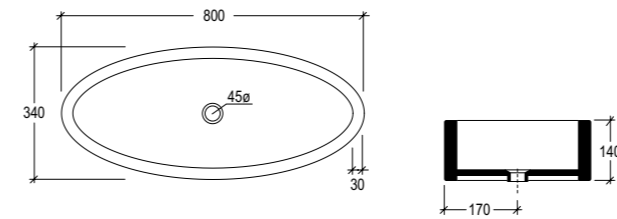

cod. EALAVRE60
Lavabo Easy rettangolare cm60
Easy washbasin rectangular cm60

cod. EALAVRE60

cod. BOLAVFS60
Lavabo Boing 60 appoggio, o su colonna
Boing 60 washbasin countertop or on pedestal

cod. BOLAVFS60

cod. EALAVOV55
Lavabo Easy Ovale cm55
Easy washbasin Oval cm55

cod. EALAVOV55

cod. BOLAVFS80
Lavabo Boing 80 appoggio, o su colonna
Boing 80 washbasin countertop or on pedestal

cod. BOLAVFS80

cod. EALAVQU45
Lavabo Easy Quadro cm45
Easy washbasin Square cm45

cod. EALAVQU45

cod. BOLAVBW45
Lavabo Boing monoforo 45 appoggio, sospeso o su colonna (senza foro, tre fori su richiesta)
Boing 45 one hole washbasin, countertop or wall-hung or on pedestal (without hole, three holes on request)

cod. BOLAVBW45

cod. EALAVRO45
Lavabo Easy Tondo Ø45
Easy washbasin Round Ø45

cod. EALAVRO45

cod. BOLAVBW60
Lavabo Boing monoforo 60 appoggio, sospeso o su colonna (senza foro, tre fori su richiesta)
Boing 60 one hole washbasin, countertop or wall-hung or on pedestal (without hole, three holes on request)

cod. BOLAVBW60

cod. BOLAVFS45
Lavabo Boing 45 appoggio, o su colonna
Boing 45 washbasin countertop or on pedestal

cod. BOLAVFS45

cod. BOLAVBW80
Lavabo Boing monoforo 80 appoggio, sospeso o su colonna (senza foro, tre fori su richiesta)
Boing 80 one hole washbasin, countertop or wall-hung or on pedestal (without hole, three holes on request)

cod. BOLAVBW80