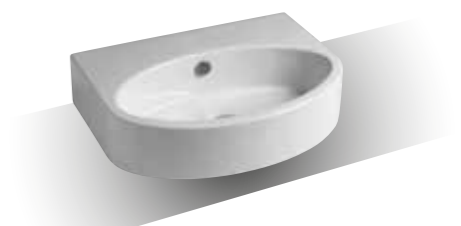

cod. EALAVRE60
Lavabo Easy rettangolare cm60
Easy washbasin rectangular cm60

cod. EALAVRE60

cod. BOLAVFS60
Lavabo Boing 60 appoggio, o su colonna
Boing 60 washbasin countertop or on pedestal

cod. BOLAVFS60

cod. EALAVOV55
Lavabo Easy Ovale cm55
Easy washbasin Oval cm55

cod. EALAVOV55

cod. BOLAVFS80
Lavabo Boing 80 appoggio, o su colonna
Boing 80 washbasin countertop or on pedestal

cod. BOLAVFS80

cod. EALAVQU45
Lavabo Easy Quadro cm45
Easy washbasin Square cm45

cod. EALAVQU45

cod. BOLAVBW45
Lavabo Boing monoforo 45 appoggio, sospeso o su colonna (senza foro, tre fori su richiesta)
Boing 45 one hole washbasin, countertop or wall-hung or on pedestal (without hole, three holes on request)

cod. BOLAVBW45

cod. EALAVRO45
Lavabo Easy Tondo Ø45
Easy washbasin Round Ø45

cod. EALAVRO45

cod. BOLAVBW60
Lavabo Boing monoforo 60 appoggio, sospeso o su colonna (senza foro, tre fori su richiesta)
Boing 60 one hole washbasin, countertop or wall-hung or on pedestal (without hole, three holes on request)

cod. BOLAVBW60

cod. BOLAVFS45
Lavabo Boing 45 appoggio, o su colonna
Boing 45 washbasin countertop or on pedestal

cod. BOLAVFS45

cod. BOLAVBW80
Lavabo Boing monoforo 80 appoggio, sospeso o su colonna (senza foro, tre fori su richiesta)
Boing 80 one hole washbasin, countertop or wall-hung or on pedestal (without hole, three holes on request)

cod. BOLAVBW80